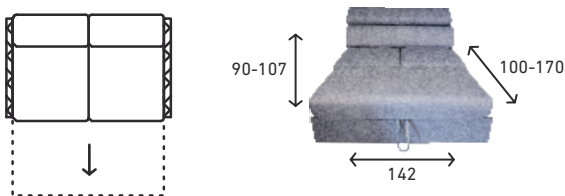

DOPASUJ MEBEL DO SWOJEGO WNĘTRZA

UKŁAD PRZYKŁADOWY
BZL, LL, 2FS, EN, 2BF, BZP

NAROŻNIK
vertigo modułowy

↖ 170 cm ↔ 336 cm ↘ 266 cm ⇅ 90-107 cm ⚙️ 270 x 130 cm

UKŁAD STANDARD
BZL, 2FS, EN, OP

NAROŻNIK
vertigo

↔ 267 cm ↘ 214 cm ⇅ 90-107 cm ⚙️ 200 x 130 cm

UKŁAD STANDARD
BZL, LL, 2FS, BZP

NAROŻNIK

vertigo lonczer

↔ 170 cm ↔ 265 cm ↓ 90-107 cm ⇄ 215 x 130 cm

Sofa 2 bez funkcji spania,
z pojemnikiem **2BF**

Otomana z pojemnikiem lewa **OL**
Otomana z pojemnikiem prawa **OP**

Sofa 2 z funkcją spania,
z pojemnikiem **2FS**

Lonczer L pod bok z pojemnikiem **LL**
Lonczer P pod bok z pojemnikiem **LP**

Sofa 1 bez funkcji spania,
z pojemnikiem **1P**

Bok z podłokietnikiem prawy **BZP**
Bok z podłokietnikiem lewy **BZL**