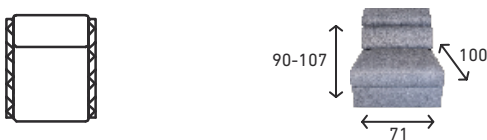

DOPASUJ MEBEL DO SWOJEGO WNĘTRZA

UKŁAD PRZYKŁADOWY
BZL, LL, 2FS, EN, 2BF, BZP

NAROŻNIK
vertigo modułowy

↖ 170 cm ↔ 336 cm ↘ 266 cm ⇅ 90-107 cm ⚙️ 270 x 130 cm

UKŁAD STANDARD
BZL, 2FS, EN, OP

NAROŻNIK
vertigo

↔ 267 cm ↘ 214 cm ⇅ 90-107 cm ⚙️ 200 x 130 cm

UKŁAD STANDARD
BZL, LL, 2FS, BZP

NAROŻNIK

vertigo lonczer

↔ 170 cm ↔ 265 cm ↓ 90-107 cm ⇄ 215 x 130 cm

Sofa 2 bez funkcji spania,
z pojemnikiem **2BF**

Otomana z pojemnikiem lewa **OL**
Otomana z pojemnikiem prawa **OP**

Sofa 2 z funkcją spania,
z pojemnikiem **2FS**

Lonczer L pod bok z pojemnikiem **LL**
Lonczer P pod bok z pojemnikiem **LP**

Sofa 1 bez funkcji spania,
z pojemnikiem **1P**

Bok z podłokietnikiem prawy **BZP**
Bok z podłokietnikiem lewy **BZL**