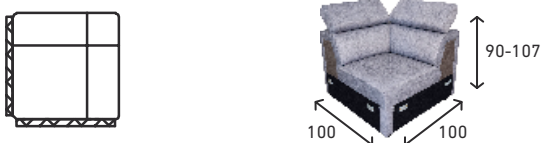

Element narożny **EN**