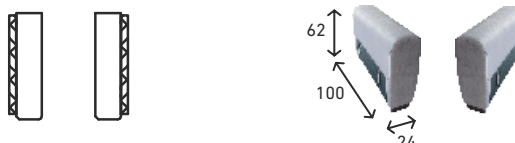

↔ 267 cm ↘ 214 cm ⇅ 90-107 cm ⚙️ 200 x 130 cm

UKŁAD STANDARD
BZL, LL, 2FS, BZP

NAROŻNIK

vertigo lonczer

↔ 170 cm ↔ 265 cm ↓ 90-107 cm ⇄ 215 x 130 cm

Sofa 2 bez funkcji spania,
z pojemnikiem **2BF**

Otomana z pojemnikiem lewa **OL**
Otomana z pojemnikiem prawa **OP**

Sofa 2 z funkcją spania,
z pojemnikiem **2FS**

Lonczer L pod bok z pojemnikiem **LL**
Lonczer P pod bok z pojemnikiem **LP**

Sofa 1 bez funkcji spania,
z pojemnikiem **1P**

Bok z podłokietnikiem prawy **BZP**
Bok z podłokietnikiem lewy **BZL**

Element narożny **EN**

Bok prawy **BP**
Bok lewy **BL**

CrisTap
meble tapicerowane

Producent
Mebli Tapicerowanych

email: biuro@crisatap.pl
tel./fax: +48 58 677 52 39

SPRĘŻYNA
FALISTA B

PIANKA
WYSOKOELASTYCZNA