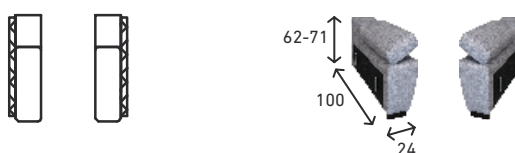

↔ 267 cm ↘ 214 cm ⇅ 90-107 cm ⚙️ 200 x 130 cm

UKŁAD STANDARD
BZL, LL, 2FS, BZP

NAROŻNIK

vertigo lonczer

↔ 170 cm ↔ 265 cm ↓ 90-107 cm ⇄ 215 x 130 cm

Sofa 2 bez funkcji spania,
z pojemnikiem **2BF**

Otomana z pojemnikiem lewa **OL**
Otomana z pojemnikiem prawa **OP**

Sofa 2 z funkcją spania,
z pojemnikiem **2FS**

Lonczer L pod bok z pojemnikiem **LL**
Lonczer P pod bok z pojemnikiem **LP**

Sofa 1 bez funkcji spania,
z pojemnikiem **1P**

Bok z podłokietnikiem prawy **BZP**
Bok z podłokietnikiem lewy **BZL**

Element narożny **EN**

Bok prawy **BP**
Bok lewy **BL**

CrisTap
meble tapicerowane

Producent
Mebli Tapicerowanych

email: biuro@crisatap.pl
tel./fax: +48 58 677 52 39

SPRĘŻYNA
FALISTA B

PIANKA
WYSOKOELASTYCZNA